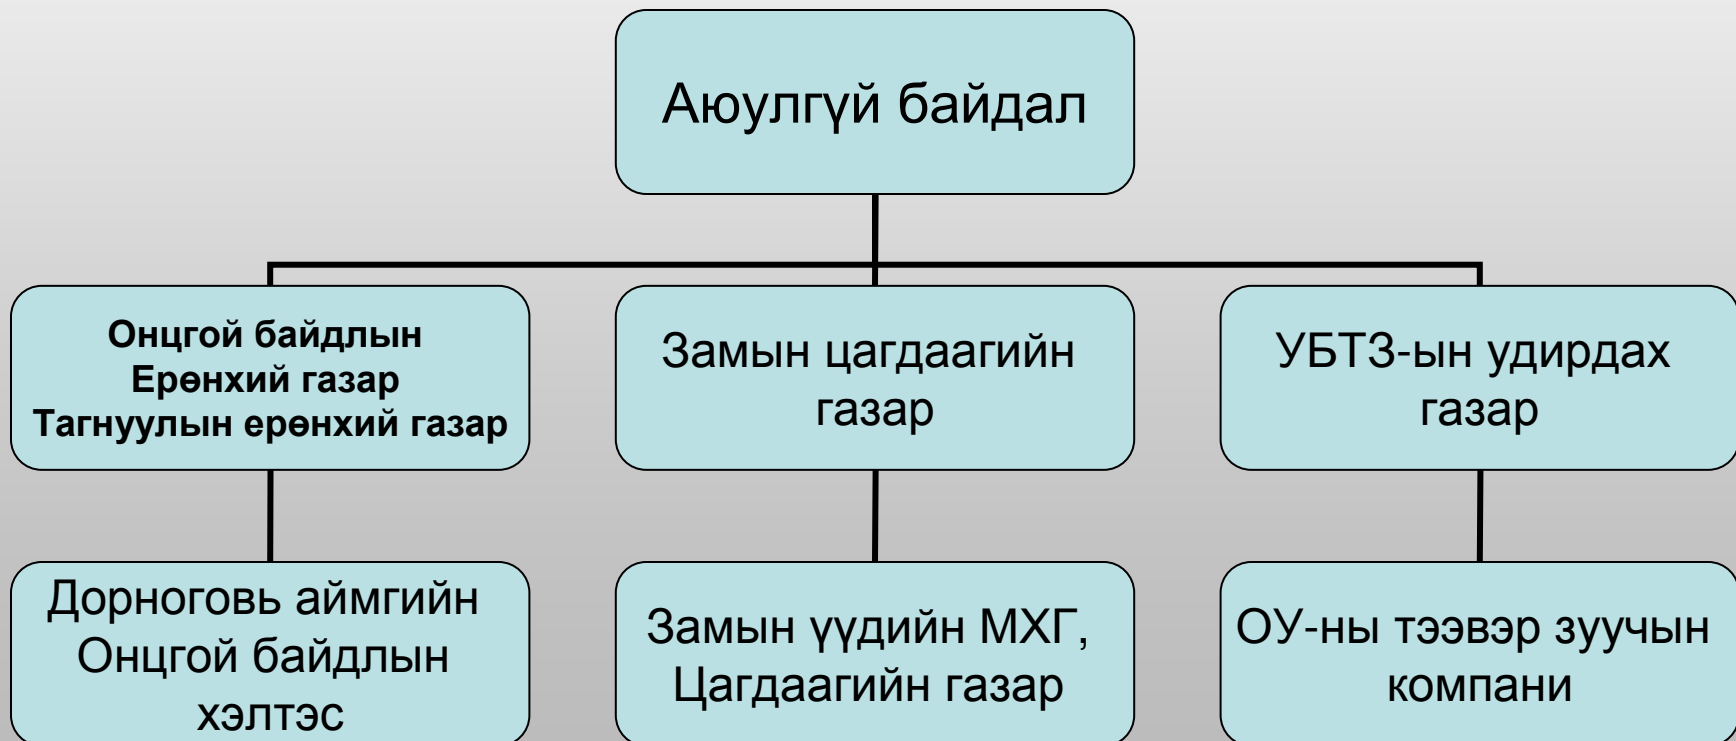

Тээвэрлэлт

Натрийн цианидыг тээвэрлэх үеийн аюулгүй байдлыг хангахын тулд Монгол улсын холбогдох хууль журмын дагуу дараахи байгууллагуудтай хамтарч ажилладаг.